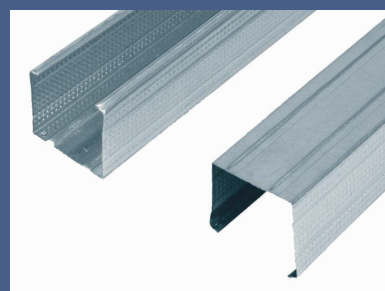

## Exemple de utilizare:

Profile pentru constructii

Armatura pentru tamplarie PVC

Profile pentru gips-carton

Tubulatura pentru ventilatie

Tabla profilata

Piese zincate

Programul de vanzari include o gama larga de produse din otel galvanizat, cu caracteristici uzuale sau speciale, provenite de la cei mai mari producatori de otel din UE

## Caracteristici:

- \* calitatea oferita este in conformitate cu standardele europene SR EN 10204/3.1/2005, SR EN 10346/2009 si SR EN 10143/2006;
- \* grosimea minima: 0,4 mm;
- \* grosimea maxima: 4 mm;
- \* latimi de banda: 1000, 1250 si 1500 mm;
- \* depunere strat zinc: 100 - 275 g/mp functie de domeniul de utilizare si solicitarile clientului.